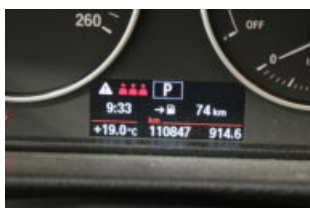

BMW 318i

Odnosnik: 47759

Oferowane przez :
Autohandel Didier
Gentseweg 461
8793 Waregem (Sint-Eloois-Vijve)
+32 (0)56 604 679
info@didier.be
BE 0452.332.873